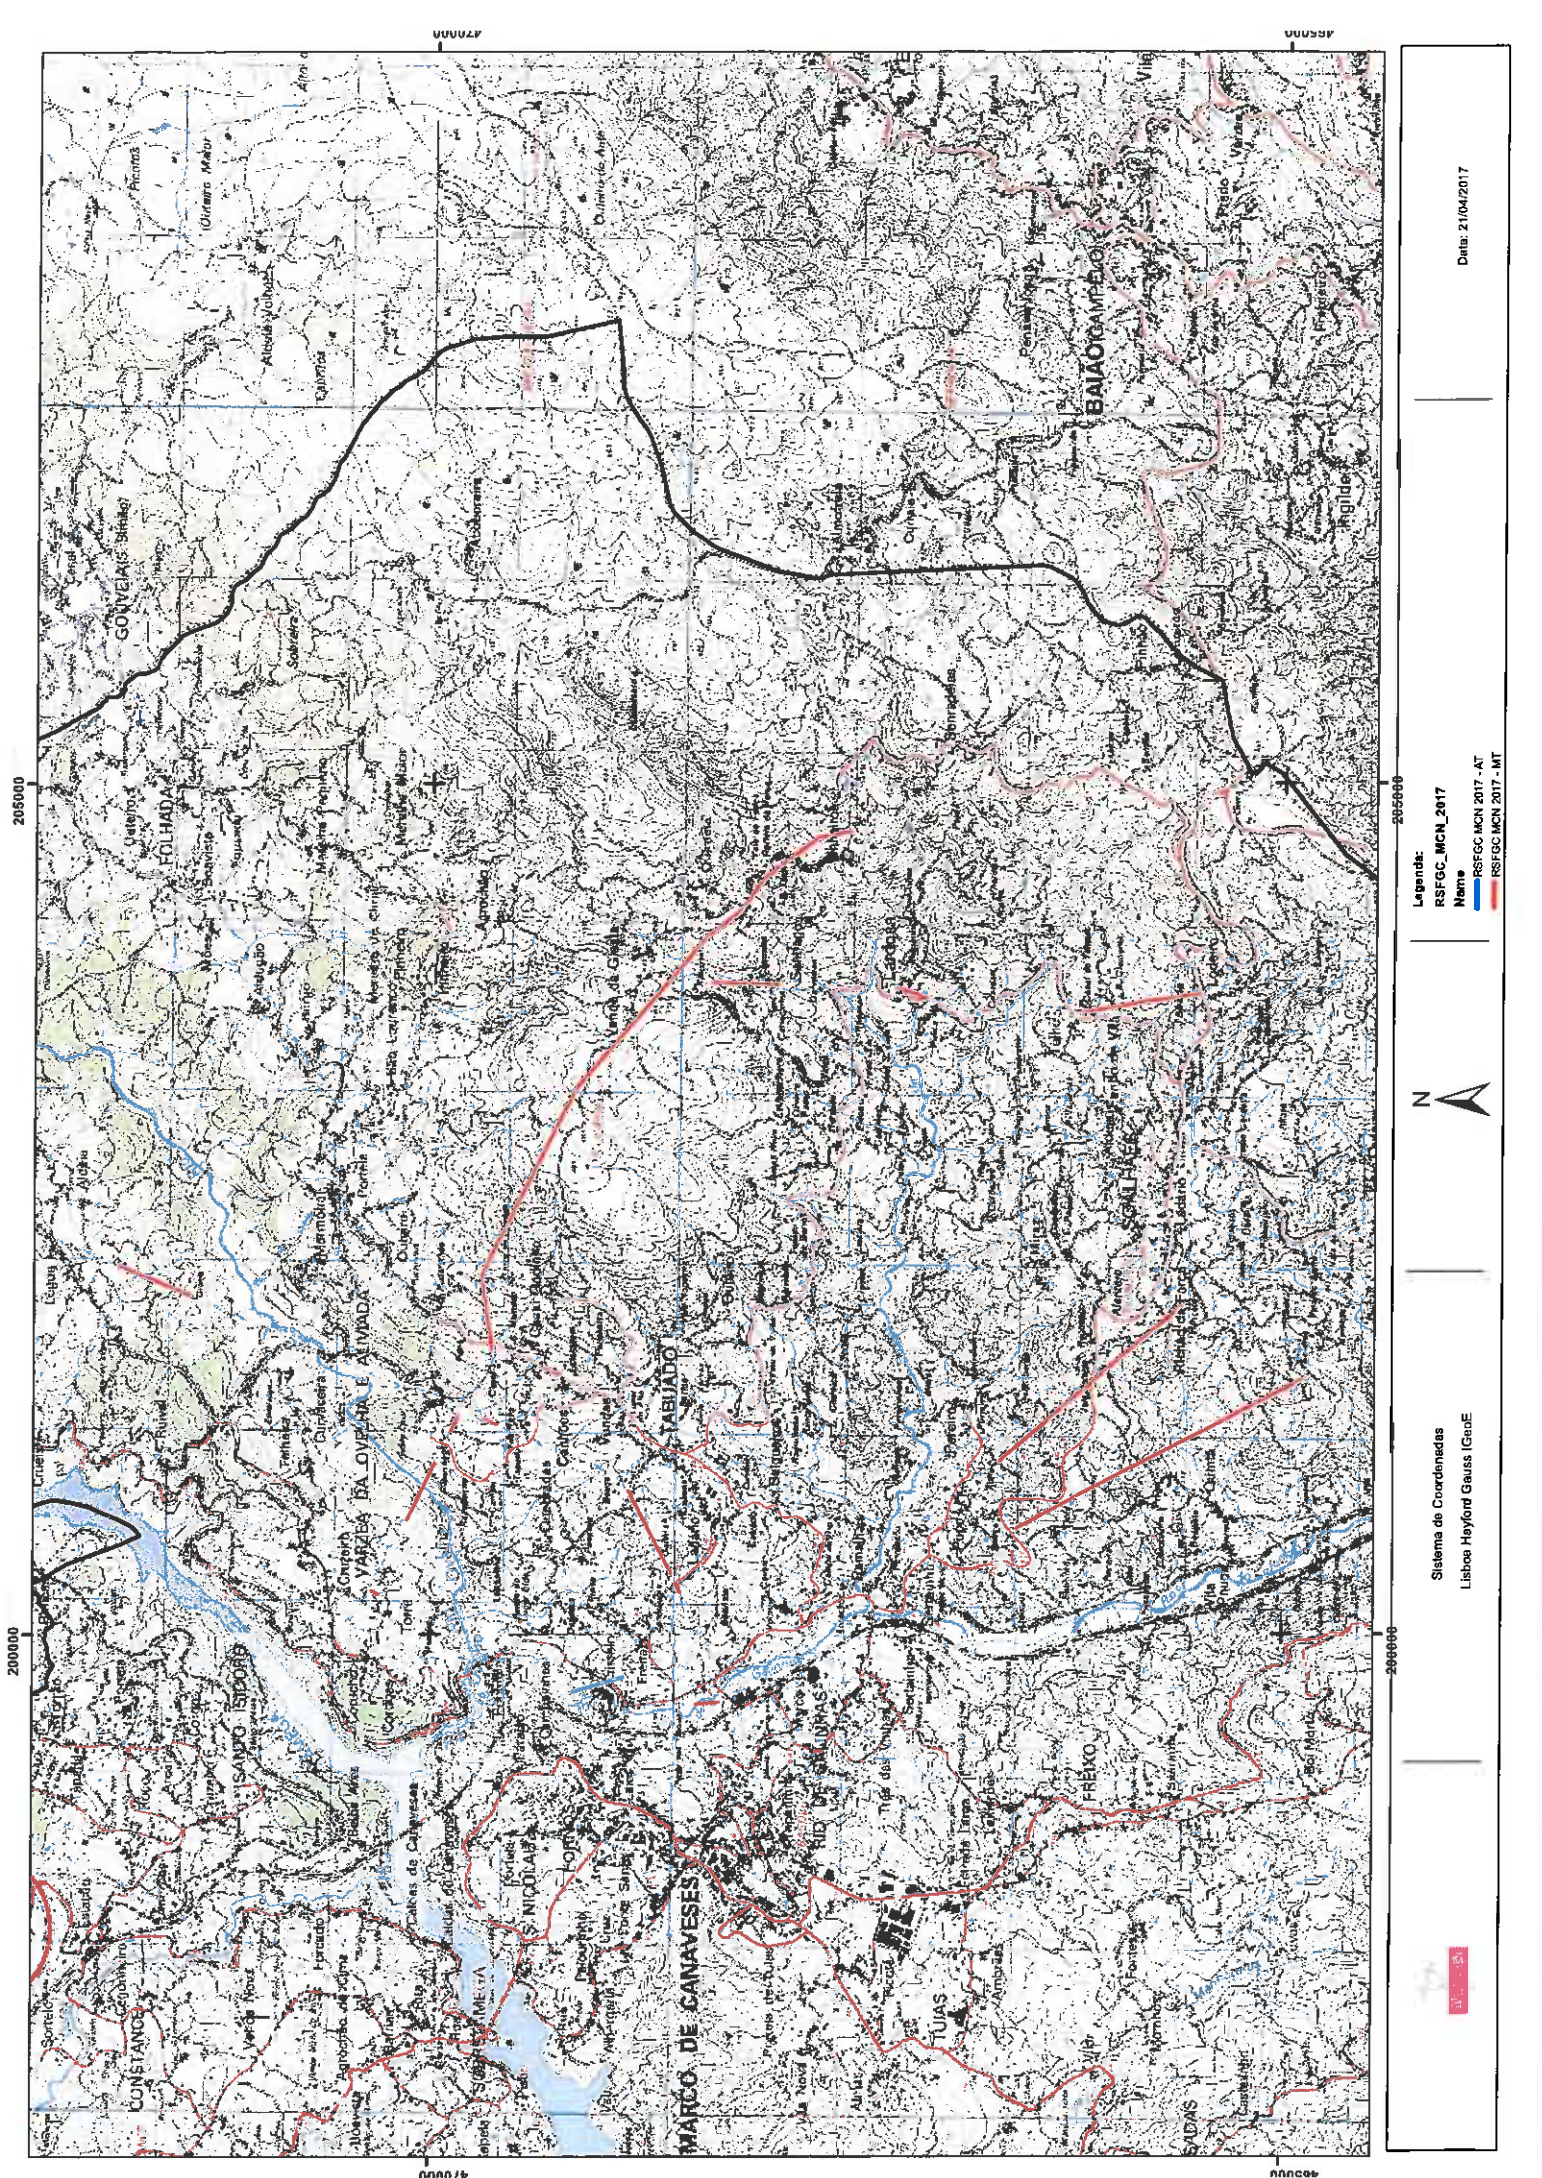

Rafael Pereira

2000000

2000000

2000000

2000000

470000

470000

2000000

2000000

2000000

Legenda:

- RSFGC_MCN_2017
- Nome
- RSFGC_MCN_2017 - AT
- RSFGC_MCN_2017 - MT

Sistema de Coordenadas
Lisboa Heyford Gauss (Geod)

Data: 21/04/2017